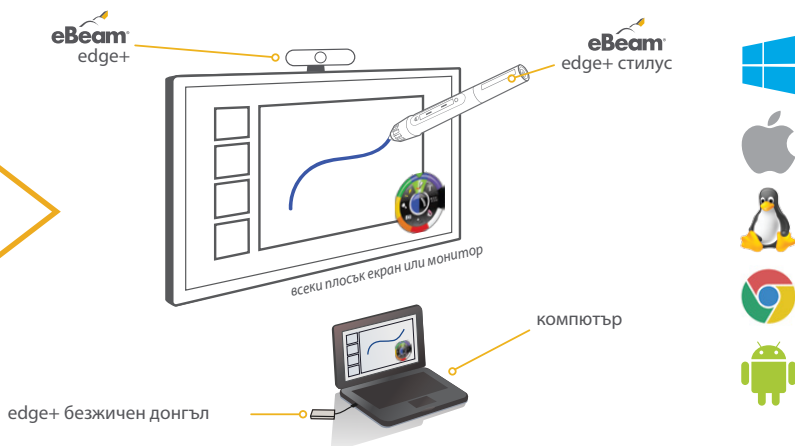

eBeam® edge+
 Най-иновативното
 взаимодействие.

See it in action!
www.e-beam.com

- Ангажираност, свързаност и сътрудничество по най-ефективния начин
- Аотиране и взаимодействие с всяко приложение
- Изграждане и/или усъвършенстване на уроци посредством лесни за използване инструменти
- Възможност за запаметяване на материали и разпространение до всеки участник, по всяко време
- Лесна свързаност чрез директно включване в контакта и/или wireless адаптер
- Възможност за използване на различни повърхности (стени, LCD екрани, стъклени, маси и т.н.)

Цена

eBeam Edge Plus Wireless: 1355 лв. с ДДС.

**Лесни
 настройки при
 всякакви
 условия**

eBeam® edge+

- **Вземаш и тръгваш!** Преносим и лесен за използване навсякъде.
- Палитра с инструменти, която бързо свързва характеристиките и функциите с **богата мултимедийна галерия**.
- Споделяне на бележки и съдържание с **отдалечени участници** навсякъде по света.
- Безжично свързване или чрез USB.

eBeam Edge + Технически спецификации

Компоненти

- Edge+ Сензор
- 2 Презареждащи интерактивни стилоуса
- Edge+ Безжичен миниадаптер(донгъл)
- 2 закрепващи плочи
- 2 залепващи ленти
- 1m USB захранващ кабел за стилус
- 4.5m USB кабел
- 4 захранващи адаптера, универсални
- 4 резервни писци за стилус
- Инструкция за експлоатация
- Edge+ Дисплей конзола