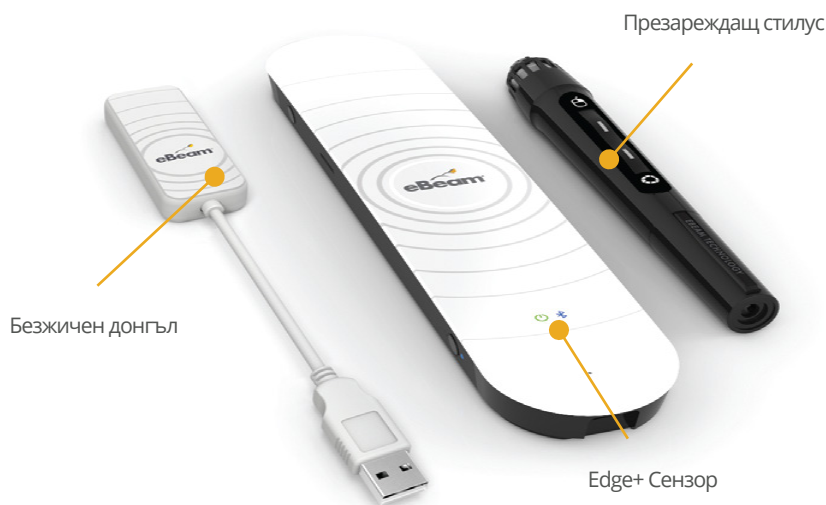

eBeam® edge+
 Най-иновативното
 взаимодействие.

See it in action!
www.e-beam.com

- Ангажираност, свързаност и сътрудничество по най-ефективния начин
- Аотиране и взаимодействие с всяко приложение
- Изграждане и/или усъвършенстване на уроци посредством лесни за използване инструменти
- Възможност за запаметяване на материали и разпространение до всеки участник, по всяко време
- Лесна свързаност чрез директно включване в контакта и/или wireless адаптер
- Възможност за използване на различни повърхности (стени, LCD екрани, стъклени, маси и т.н.)

Цена

eBeam Edge Plus Wireless: 1355 лв. с ДДС.

**Лесни
 настройки при
 всякакви
 условия**

eBeam® edge+

- **Вземаш и тръгваш!** Преносим и лесен за използване навсякъде.
- Палитра с инструменти, която бързо свързва характеристиките и функциите с **богата мултимедийна галерия**.
- Споделяне на бележки и съдържание с **отдалечени участници** навсякъде по света.
- Безжично свързване или чрез USB.

eBeam Edge + Технически спецификации

Компоненти

- Edge+ Сензор
- 2 Презареждащи интерактивни стилоуса
- Edge+ Безжичен миниадаптер(донгъл)
- 2 закрепващи плочи
- 2 залепващи ленти
- 1m USB захранващ кабел за стилус
- 4.5m USB кабел
- 4 захранващи адаптера, универсални
- 4 резервни писци за стилус
- Инструкция за експлоатация
- Edge+ Дисплей конзола

- Android 4.0 Ice Cream Sandwich(ICS) или по-висока
- Интернет връзка

Edge+ Сензор

- Тегло: 2.6 oz (74 g)
- Размери: 8 x 1.65 in (20 x 4 cm)
- Минимално активно работно пространство: 17 x 11 in (43 x 28 cm)
- Максимално активно работно пространство: 108 x 60 in (275 x 152 cm)
- Тракинг технология: ултразвук и инфрачервен
- Точност на позиционирането: +/- 1 mm
- Свързване: USB или безжичен трансфер на данни
- 3 часа време на зареждане за 8 часа работа