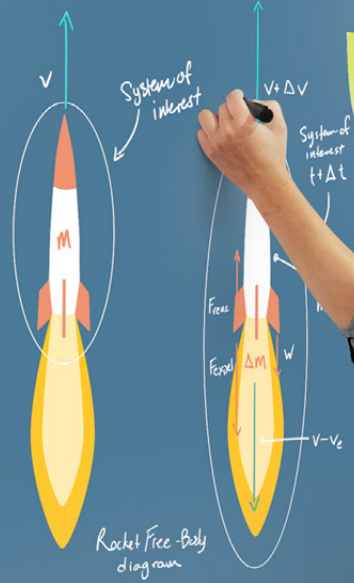

eBeam[®] edge +

Най-иновативното
взаимодействие.

USB

See it in action!
www.e-beam.com

- Ангажираност, свързаност и сътрудничество по най-ефективния начин
- Анотиране и взаимодействие с всяко приложение
- Изграждане и/или усъвършенстване на уроци посредством лесни за използване инструменти
- Възможност за запаметяване на материали и разпространение до всеки участник, по всяко време
- Възможност за използване на различни повърхности (стени, LCD екрани, стъклени, маси и т.н.)

eBeam Edge + USB Technical Specifications

Package Contents

- Edge+ USB Сензор
- 2 Презареждащи интерактивни стилуса
- 2 закрепващи плочи
- 2 залепващи ленти
- 1m USB захранващ кабел за стилус
- 4.5m USB кабел
- 4 захранващи адаптера, универсални
- 4 резервни писци за стилус
- Инструкция за експлоатация
- Edge + Дисплей конзола