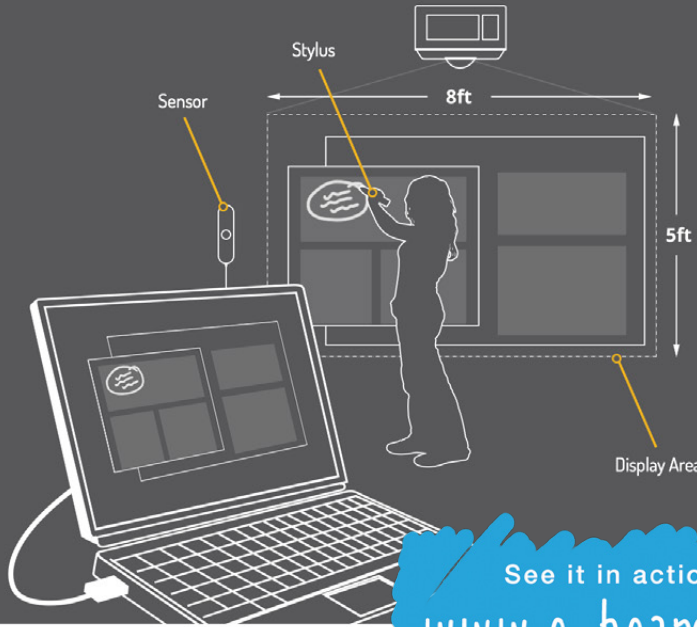

eBeam[®] edge +

Най-иновативното
взаимодействие.

USB

See it in action!
www.e-beam.com

- Ангажираност, свързаност и сътрудничество по най-ефективния начин
- Анотиране и взаимодействие с всяко приложение
- Изграждане и/или усъвършенстване на уроци посредством лесни за използване инструменти
- Възможност за запаметяване на материали и разпространение до всеки участник, по всяко време
- Възможност за използване на различни повърхности (стени, LCD екрани, стъклени, маси и т.н.)

eBeam Edge + USB Technical Specifications

Package Contents

- Edge+ USB Сензор
- 2 Презареждащи интерактивни стилуса
- 2 закрепващи плочи
- 2 залепващи ленти
- 1m USB захранващ кабел за стилус
- 4.5m USB кабел
- 4 захранващи адаптера, универсални
- 4 резервни писци за стилус
- Инструкция за експлоатация
- Edge + Дисплей конзола

- Android 4.0 Ice Cream Sandwich(ICS) или по-висока
- Интернет връзка

eBeam Аксесоари

Edge + USB Сензор

- Тегло: 2.6 oz (74 g)
- Размери: 8 x 1.65 in (20 x 4 cm)
- Минимално активно работно пространство: 17 x 11 in (43 x 28 cm)
- Максимално активно работно пространство 108 x 60 in (275 x 152 cm)
- Тракинг технология: ултразвук и инфрачервен
- Точност на позиционирането: +/- 1 mm
- Свързване: USB
- 3 часа време на зареждане за 8 часа работа